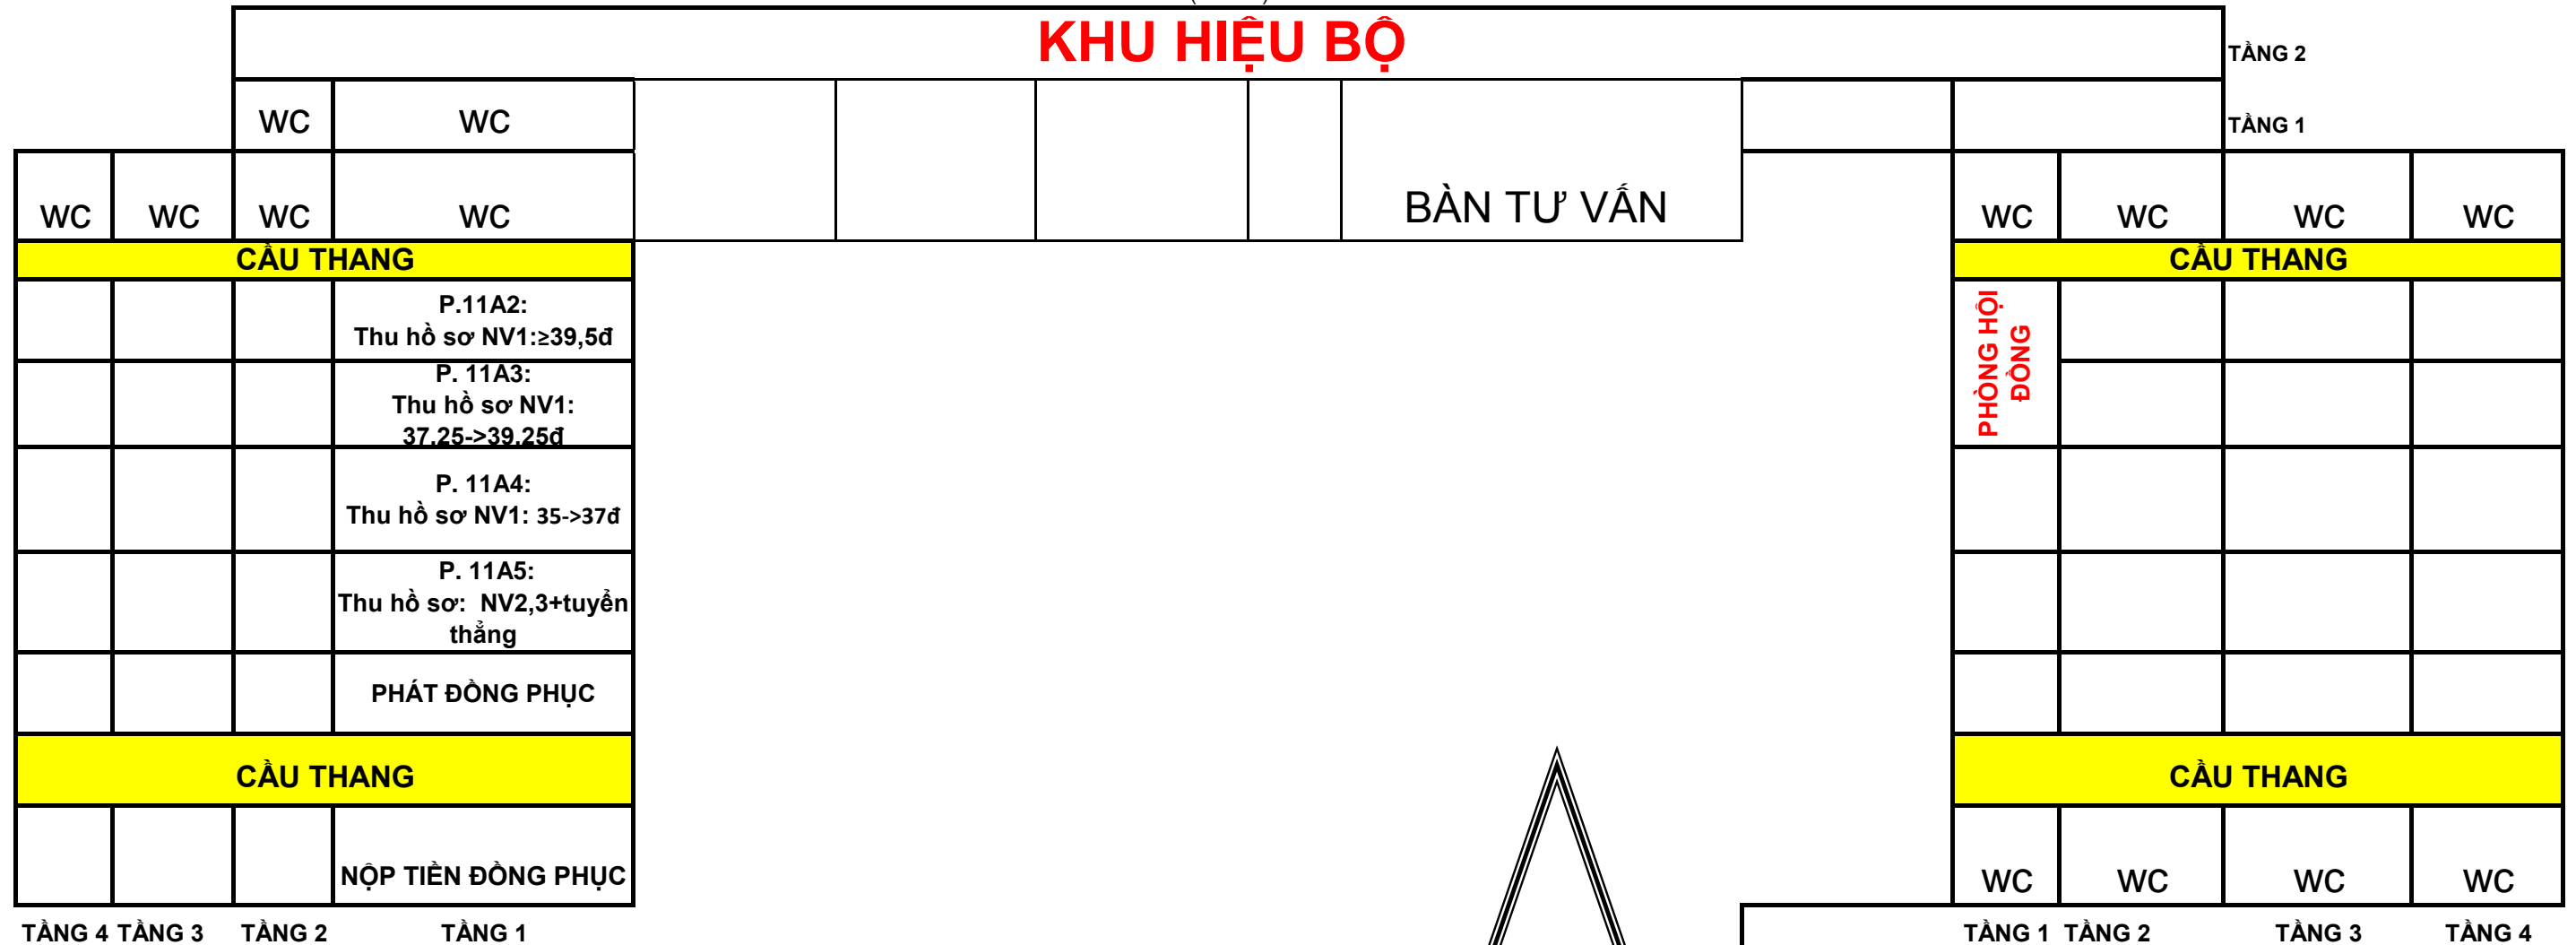

# SƠ ĐỒ PHÒNG LÀM VIỆC CỦA BAN TUYỂN SINH VÀO LỚP 10 NĂM HỌC 2024-2025 TRƯỜNG THPT NGUYỄN VĂN CỪ

(NHÀ A)

## KHU HIỆU BỘ

TẦNG 2

TẦNG 1

NHÀ XE HỌC SINH

NHÀ B (NHÀ CŨ)

TƯỢNG ĐÀI  
CÓ TỔNG BÍ THƯ  
NGUYỄN VĂN CỪ

NHÀ C (NHÀ MỚI)

KHU VỰC PHÁT HỒ SƠ