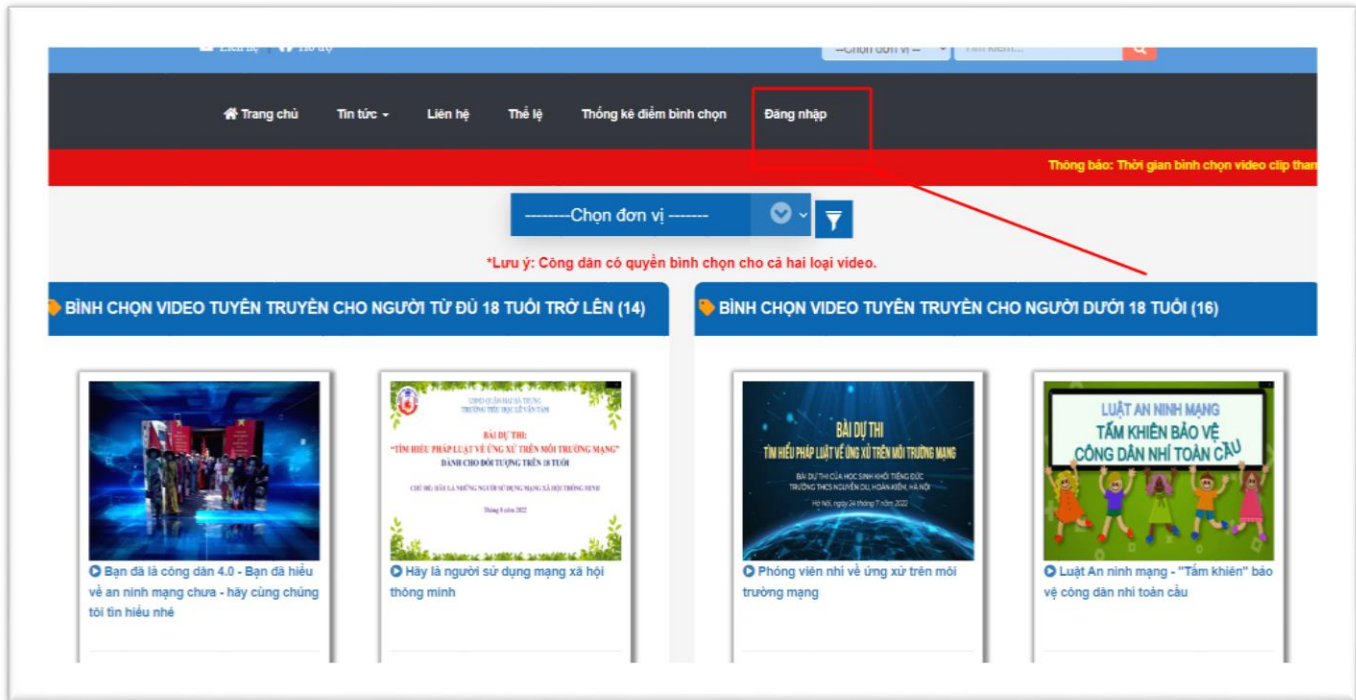

6. Quên mật khẩu

B1: Chọn “Đăng nhập” trên thành công cụ website