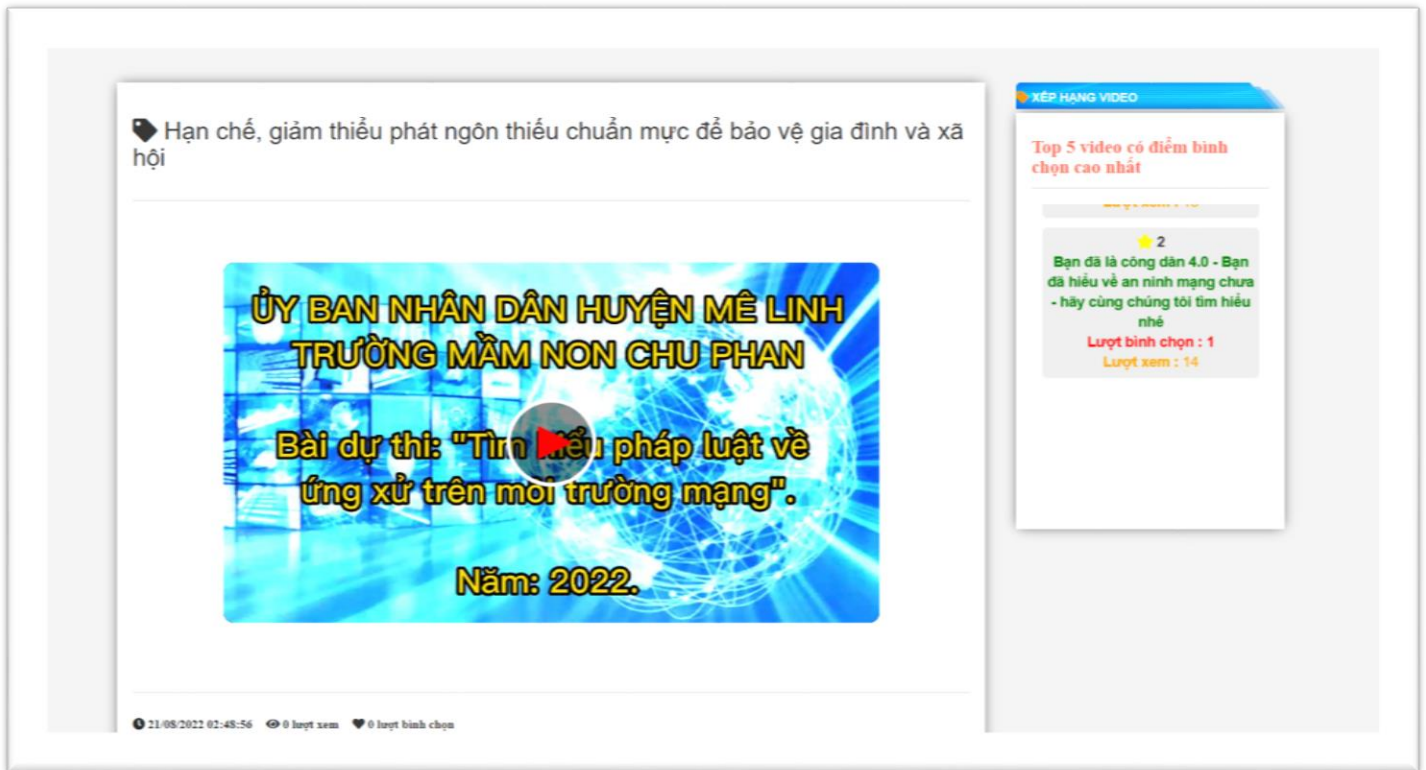

## 5. Bình chọn video

B1: Đăng nhập bằng tài khoản đã đăng ký

B2: Chọn video clip mình muốn bình chọn ở 2 mục: **“ BÌNH CHỌN VIDEO CLIP TUYÊN TRUYỀN CHO NGƯỜI TỪ ĐỦ 18 TUỔI TRỞ LÊN”** và **“ BÌNH CHỌN VIDEO CLIP TUYÊN TRUYỀN CHO NGƯỜI DƯỚI 18 TUỔI”**.

Hoặc tìm kiếm video clip muốn bình chọn bằng cách lọc theo đơn vị Quận/Huyện

B3. Màn hình hiển thị giao diện chi tiết video clip của đơn vị tham gia bình chọn

B4: Tại mục bình chọn, người dùng bình chọn bằng cách ấn vào hình trái tim để bình chọn cho video clip (Mỗi lượt ấn vào hình trái tim tương đương với 1 điểm bình chọn). Người dùng nhấn “OK” để xác nhận bình chọn cho video clip.

Sau khi bình chọn, màn hình sẽ hiển thị số điểm tương ứng :

The screenshot displays a video player interface. The video content features a blue background with a globe and text in yellow and white. The text reads: "ỦY BAN NHÂN DÂN HUYỆN MÊ LINH TRƯỜNG MẦM NON CHU PHAN", "Bài dự thi: 'Tìm hiểu pháp luật về ứng xử trên môi trường mạng'.", and "Năm: 2022.". Below the video, there is a red heart icon and the text "Cảm ơn bạn đã bình chọn cho video!". A green button with a right arrow says "Mời bạn tiếp tục tham gia bình chọn". To the right of the video player, a grey box shows the voting results: "1" (with a star icon), "Phóng viên nhi về ứng xử trên môi trường mạng", "Lượt bình chọn : 2", and "Lượt xem : 13". At the bottom left of the video player, there is a timestamp "21/08/2022 02:48:56", "2 lượt xem", and "1 lượt bình chọn".