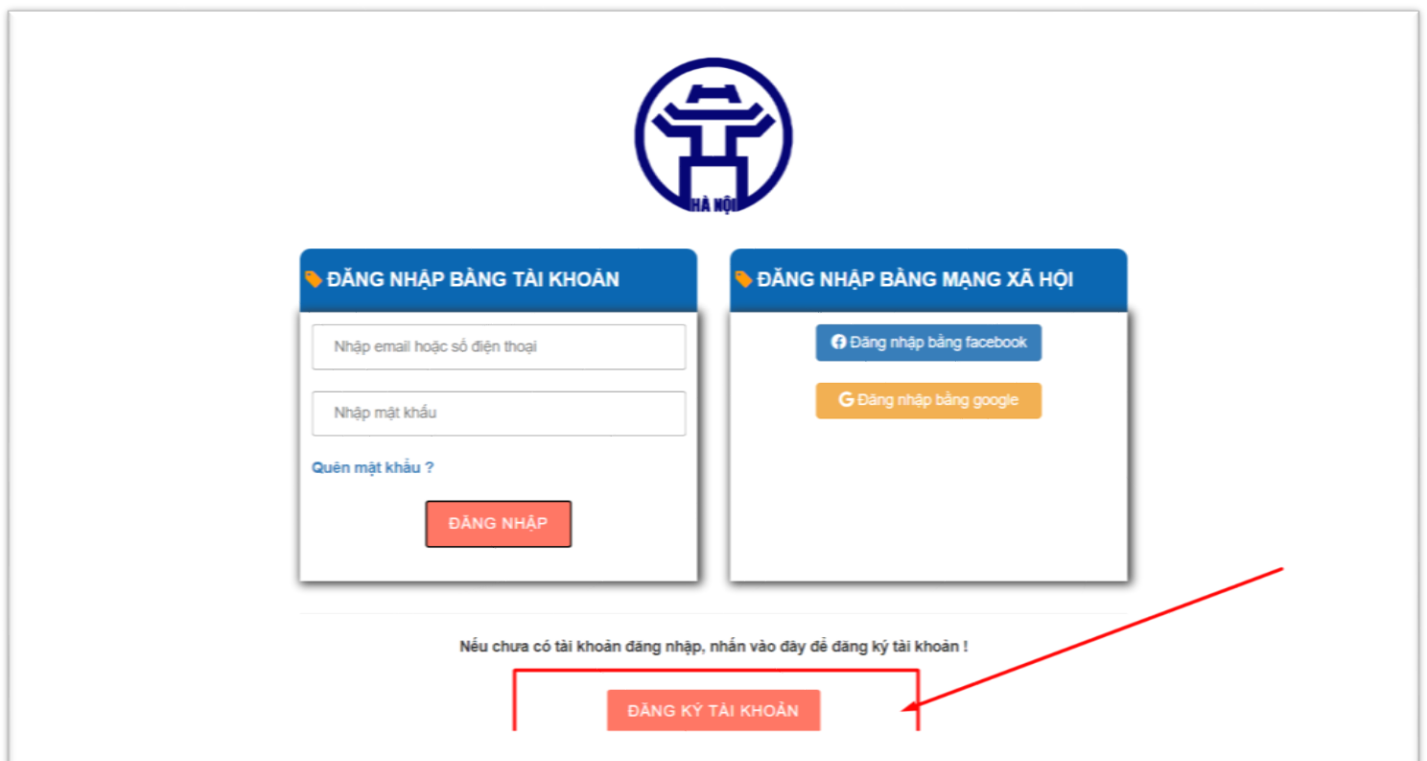

Giao diện trang chủ cuộc thi

## 2. Truy cập trang bình chọn video clip

- Tại giao diện trang chủ cuộc thi, người dùng ấn chọn “**THAM GIA BÌNH CHỌN**” để truy cập vào trang bình chọn video clip.

- Giao diện danh sách video clip bình chọn sẽ hiển thị như dưới :

### 3. Đăng ký tài khoản

B1: Tại giao diện trang bình chọn video, chọn “**Đăng nhập**”

B2. Người dùng chọn “**ĐĂNG KÝ TÀI KHOẢN**” (Nếu người dùng không có tài khoản Facebook hoặc Google)

**Lưu ý:** Người dùng chọn “**Đăng nhập bằng facebook**” hoặc “**Đăng nhập bằng google**” thì hệ thống sẽ tự động đăng ký tài khoản cho người dùng đó.

B3. Nhập đầy đủ thông tin để đăng ký, sau đó chọn “**ĐĂNG KÝ**” để hoàn tất việc đăng ký.