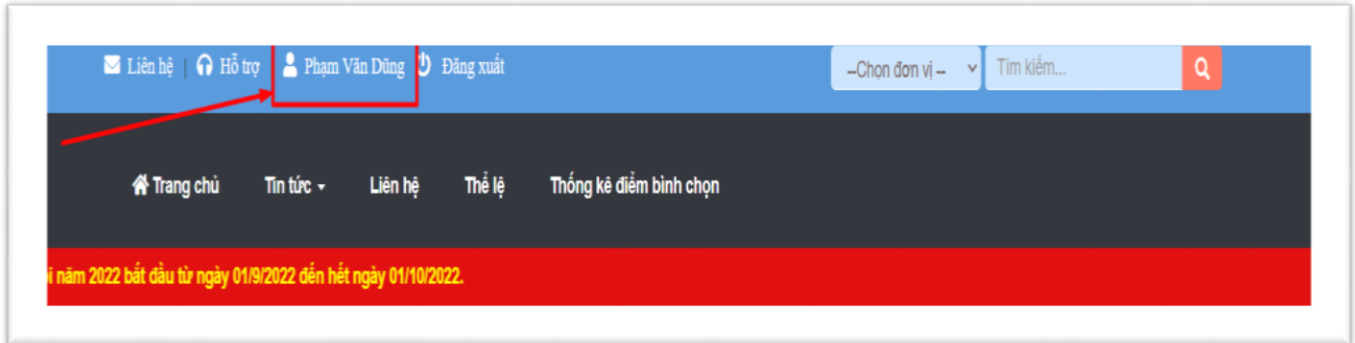

## 6. Quên mật khẩu

B1: Chọn “Đăng nhập” trên thành công cụ website

B2: Chọn mục “Quên mật khẩu”

B3: Nhập email khi đăng ký sau đó chọn “XÁC NHẬN” để lấy mật khẩu mới từ tin nhắn trong email

## LẤY LẠI MẬT KHẨU

Nhập email để lấy lại mật khẩu

**XÁC NHẬN**

B4: Kiểm tra tin nhắn trong email để lấy mật khẩu mới được cập

## 7. Cài đặt thông tin tài khoản

B1: Đăng nhập bằng tài khoản của người tham gia bình chọn

B2: Nhấn vào tên tài khoản trên thanh công cụ website sau khi đăng nhập

B3: Chỉnh sửa thông tin tài khoản và bấm “Lưu”