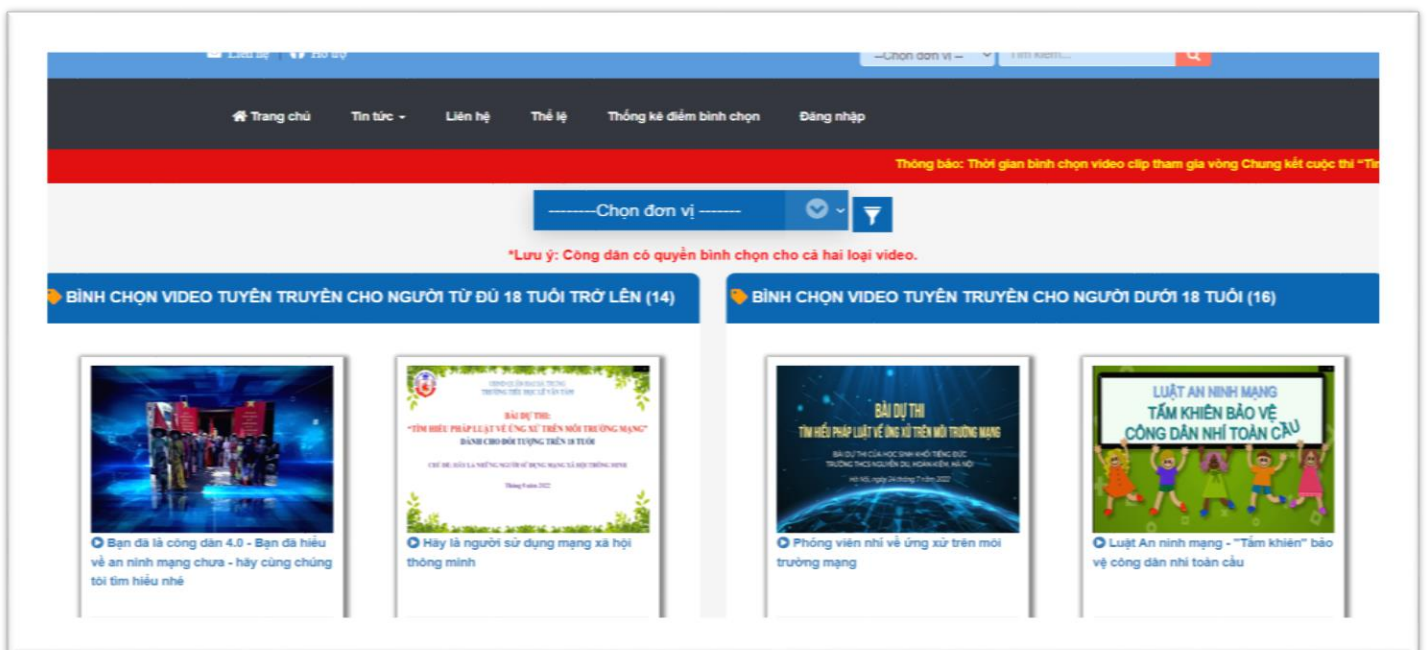

Giao diện trang chủ cuộc thi

## 2. Truy cập trang bình chọn video clip

- Tại giao diện trang chủ cuộc thi, người dùng ấn chọn “**THAM GIA BÌNH CHỌN**” để truy cập vào trang bình chọn video clip.

- Giao diện danh sách video clip bình chọn sẽ hiển thị như dưới :