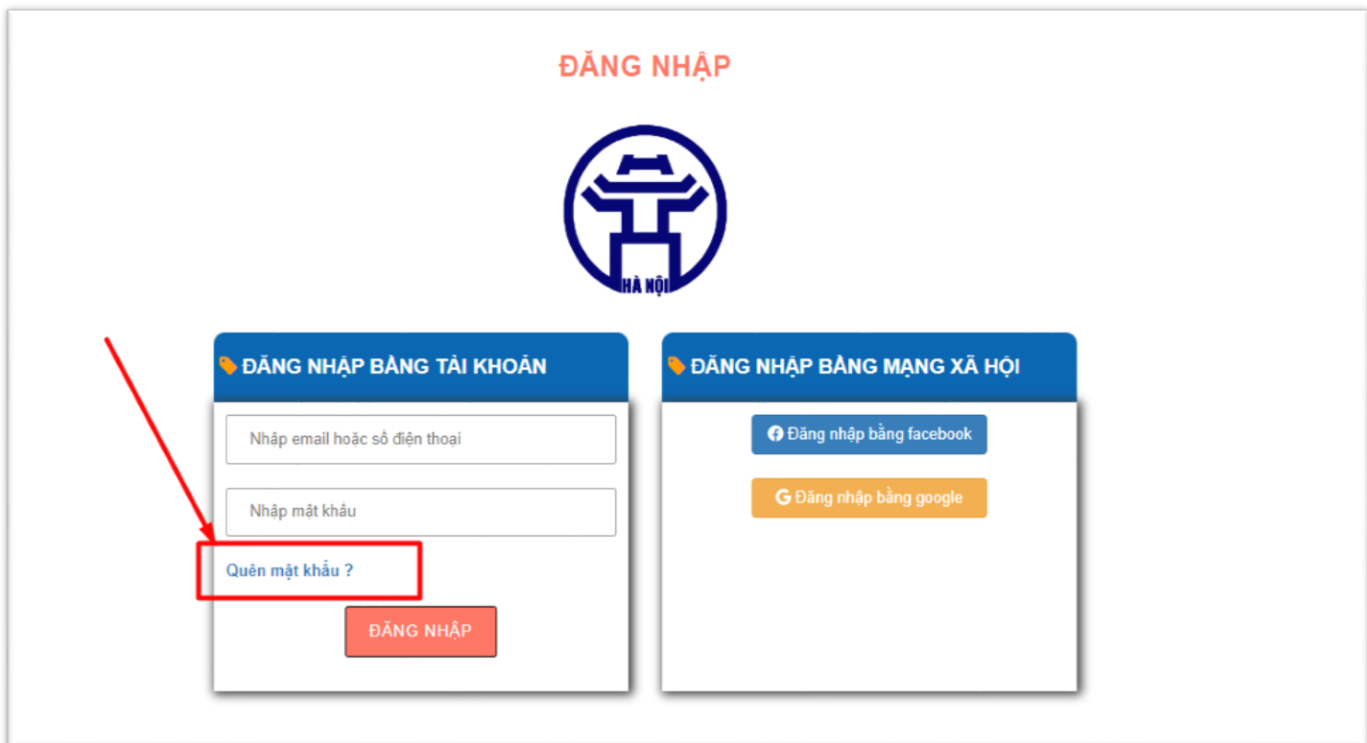

Sau khi bình chọn, màn hình sẽ hiển thị số điểm tương ứng :

The screenshot displays a video player interface. The video content features a blue background with a globe and text in yellow and white. The text reads: "ỦY BAN NHÂN DÂN HUYỆN MÊ LINH TRƯỜNG MẦM NON CHU PHAN", "Bài dự thi: 'Tìm hiểu pháp luật về ứng xử trên môi trường mạng'.", and "Năm: 2022.". Below the video, there is a red heart icon and the text "Cảm ơn bạn đã bình chọn cho video!". A green button with a right arrow says "Mời bạn tiếp tục tham gia bình chọn". To the right of the video player, a grey box shows the voting results: "1" (with a star icon), "Phóng viên nhi về ứng xử trên môi trường mạng", "Lượt bình chọn : 2", and "Lượt xem : 13". At the bottom left of the video player, there is a timestamp "21/08/2022 02:48:56", "2 lượt xem", and "1 lượt bình chọn".

**Lưu ý:**

- Một tài khoản được bình chọn một lần cho mỗi video clip.
- Người tham gia bình chọn có quyền bình chọn cho cả 02 loại video clip.
- Người tham gia bình chọn có quyền bình chọn cho nhiều video clip.

## 6. Quên mật khẩu

B1: Chọn “Đăng nhập” trên thành công cụ website

B2: Chọn mục “Quên mật khẩu”

B3: Nhập email khi đăng ký sau đó chọn “XÁC NHẬN” để lấy mật khẩu mới từ tin nhắn trong email