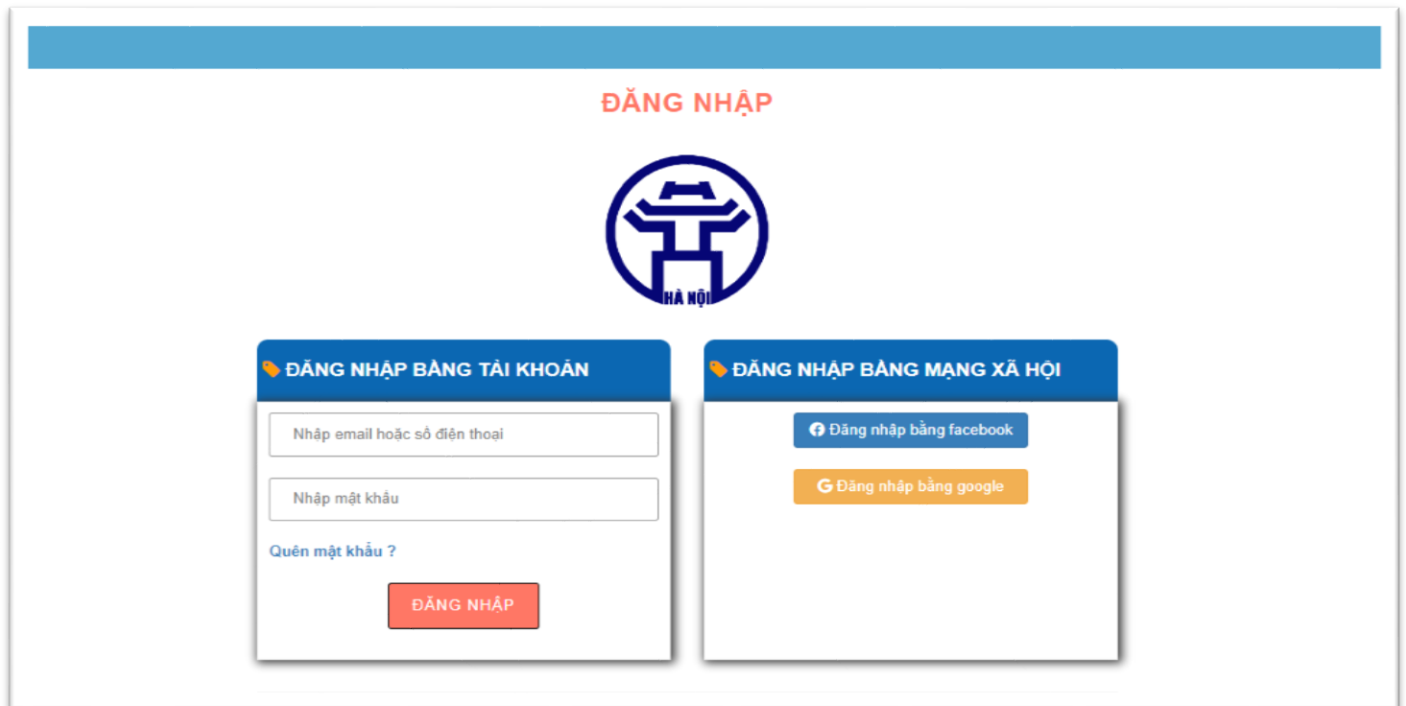

B3. Nhập đầy đủ thông tin để đăng ký, sau đó chọn “**ĐĂNG KÝ**” để hoàn tất việc đăng ký.

## ĐĂNG KÝ TÀI KHOẢN

5TDKHE 

Lưu ý: \* Là trường bắt buộc nhập thông tin

#### 4. Đăng nhập tài khoản

B1. Tại giao diện màn hình bình chọn video clip, người dùng nhấn “**Đăng nhập**” trực tiếp trên thành công cụ.

*Màn hình trang đăng nhập*

B2: Có 3 cách để đăng nhập vào hệ thống bình chọn:

- **Cách 1:** Nhập thông tin tài khoản bao gồm (email và mật khẩu) đã đăng ký và nhấn để đăng nhập.

The screenshot shows the login page with the title "ĐĂNG NHẬP" and the logo of the Hanoi University of Education. There are two main sections: "ĐĂNG NHẬP BẰNG TÀI KHOẢN" and "ĐĂNG NHẬP BẰNG MẠNG XÃ HỘI". The "ĐĂNG NHẬP BẰNG TÀI KHOẢN" section contains an email input field with "phamvannam@gmail.com", a password input field with "\*\*\*\*\*", a "Quên mật khẩu?" link, and a red "ĐĂNG NHẬP" button. A red box highlights the "ĐĂNG NHẬP" button, and a red arrow points to it from the left.