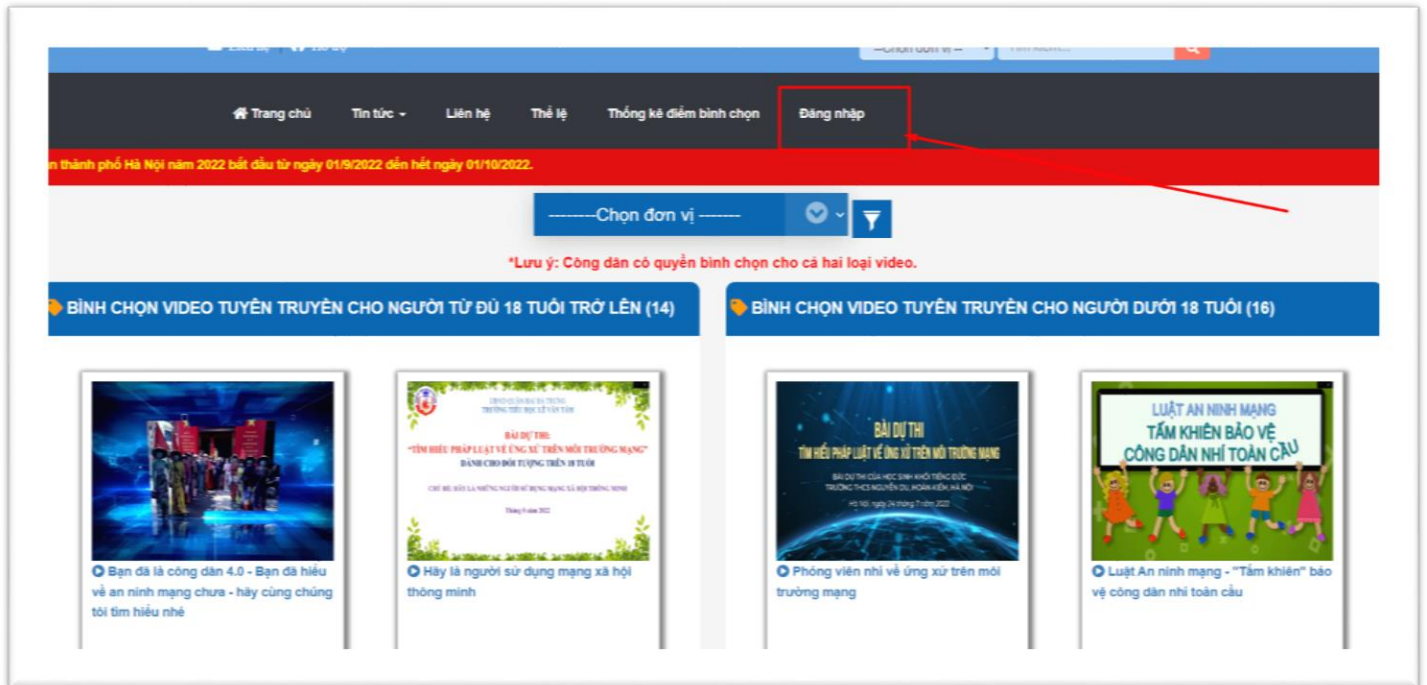

Giao diện trang chủ cuộc thi

## 2. Truy cập trang bình chọn video clip

- Tại giao diện trang chủ cuộc thi, người dùng ấn chọn “**THAM GIA BÌNH CHỌN**” để truy cập vào trang bình chọn video clip.

- Giao diện danh sách video clip bình chọn sẽ hiển thị như dưới :

### 3. Đăng ký tài khoản

B1: Tại giao diện trang bình chọn video, chọn “**Đăng nhập**”

B2. Người dùng chọn “**ĐĂNG KÝ TÀI KHOẢN**” (Nếu người dùng không có tài khoản Facebook hoặc Google)

**Lưu ý:** Người dùng chọn “**Đăng nhập bằng facebook**” hoặc “**Đăng nhập bằng google**” thì hệ thống sẽ tự động đăng ký tài khoản cho người dùng đó.

B3. Nhập đầy đủ thông tin để đăng ký, sau đó chọn “**ĐĂNG KÝ**” để hoàn tất việc đăng ký.