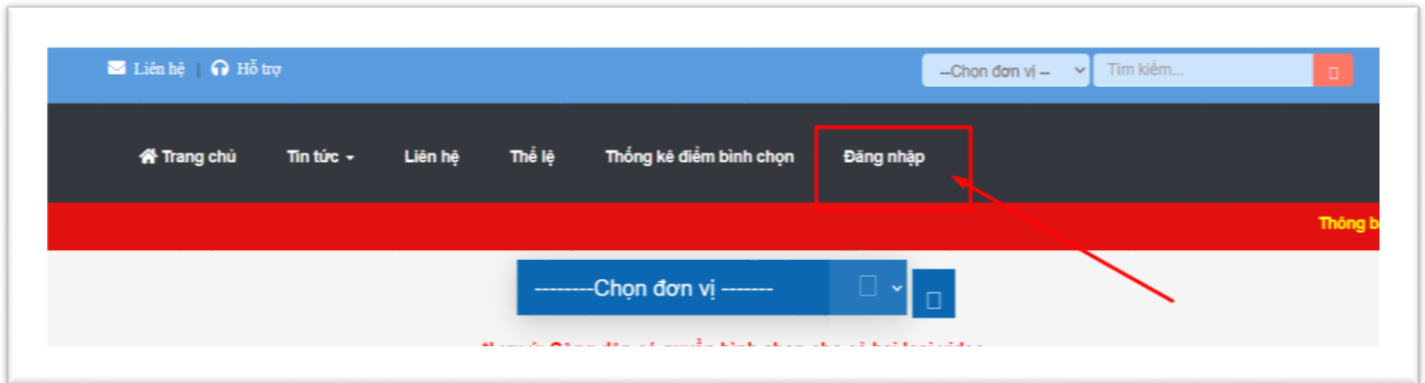

B3. Nhập đầy đủ thông tin để đăng ký, sau đó chọn “**ĐĂNG KÝ**” để hoàn tất việc đăng ký.

## ĐĂNG KÝ TÀI KHOẢN

5TDKHE 

Lưu ý: \* Là trường bắt buộc nhập thông tin

#### 4. Đăng nhập tài khoản

B1. Tại giao diện màn hình bình chọn video clip, người dùng nhấn “**Đăng nhập**” trực tiếp trên thành công cụ.

*Màn hình trang đăng nhập*

B2: Có 3 cách để đăng nhập vào hệ thống bình chọn:

- **Cách 1:** Nhập thông tin tài khoản bao gồm (email và mật khẩu) đã đăng ký và nhấn để đăng nhập.

The screenshot shows the login page with the title "ĐĂNG NHẬP" and the logo of the Hanoi University of Education. There are two main sections: "ĐĂNG NHẬP BẰNG TÀI KHOẢN" and "ĐĂNG NHẬP BẰNG MẠNG XÃ HỘI". The "ĐĂNG NHẬP BẰNG TÀI KHOẢN" section contains an email input field with "phamvannam@gmail.com", a password input field with "\*\*\*\*\*", a "Quên mật khẩu?" link, and a red "ĐĂNG NHẬP" button. A red box highlights the "ĐĂNG NHẬP" button, and a red arrow points to it from the left.